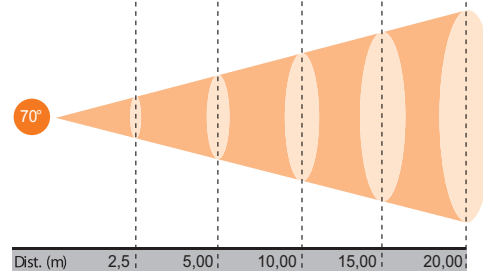

Datos fotométricos.

COMBI 12 FR LV

Lux	41.160	10.290	2.573	1.143	643
Ø (m)	0,25	0,50	1,00	1,50	2,00

COMBI 12 FR LV

Lux	21.168	5.292	1.323	588	331
Ø (m)	3,50	7,00	14,00	21,00	28,00

Dimensiones:

COMBI 1280 Kg 9