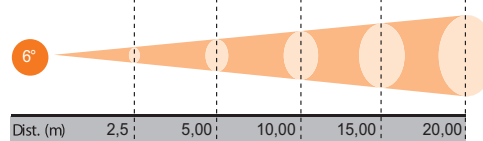

Datos fotométricos.

COMBI 12 FR LV

Lux	41.160	10.290	2.573	1.143	643
Ø (m)	0,25	0,50	1,00	1,50	2,00

COMBI 12 FR LV

Lux	21.168	5.292	1.323	588	331
Ø (m)	3,50	7,00	14,00	21,00	28,00

Dimensiones:

COMBI 1280 Kg 9