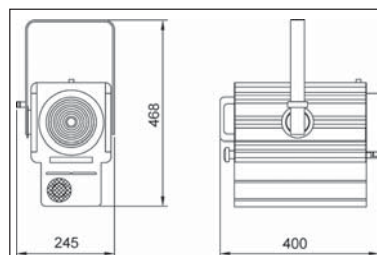

Datos fotométricos.

COMBI 12 FR LV

Lux	41.160	10.290	2.573	1.143	643
Ø (m)	0,25	0,50	1,00	1,50	2,00

COMBI 12 FR LV

Lux	21.168	5.292	1.323	588	331
Ø (m)	3,50	7,00	14,00	21,00	28,00

Dimensiones:

COMBI 1280 Kg 9